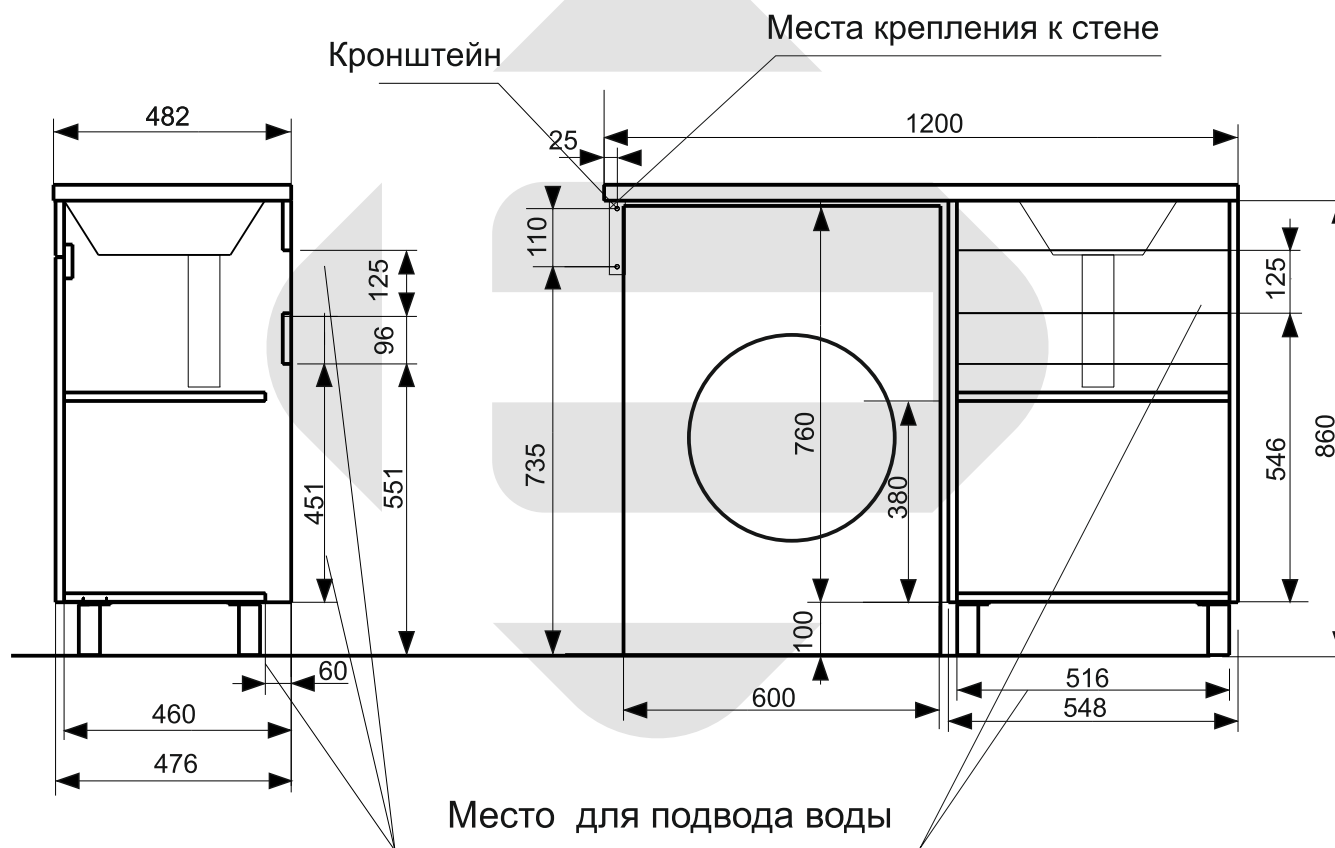

ESTET

г. Кострома, ул. Московская д. 105
тел. 8 (4942) 33 61 71

Тумба напольная BARCELONA LUXE 2 дверная (ШхГхВ) 548 х476 х860 (правая)

Схема монтажа комплекта мебели

Подведение воды к тумбе

Тумба напольная «BARCELONA LUXE 120» 2 дверная (правая)

Вид справа

ПРОИЗВОДСТВО ИЗДЕЛИЙ ИЗ ЛИТЬЕВОГО МРАМОРА
мебель для ванных комнат серия BARCELONA LUXE

ООО «ЭСТЕТ»